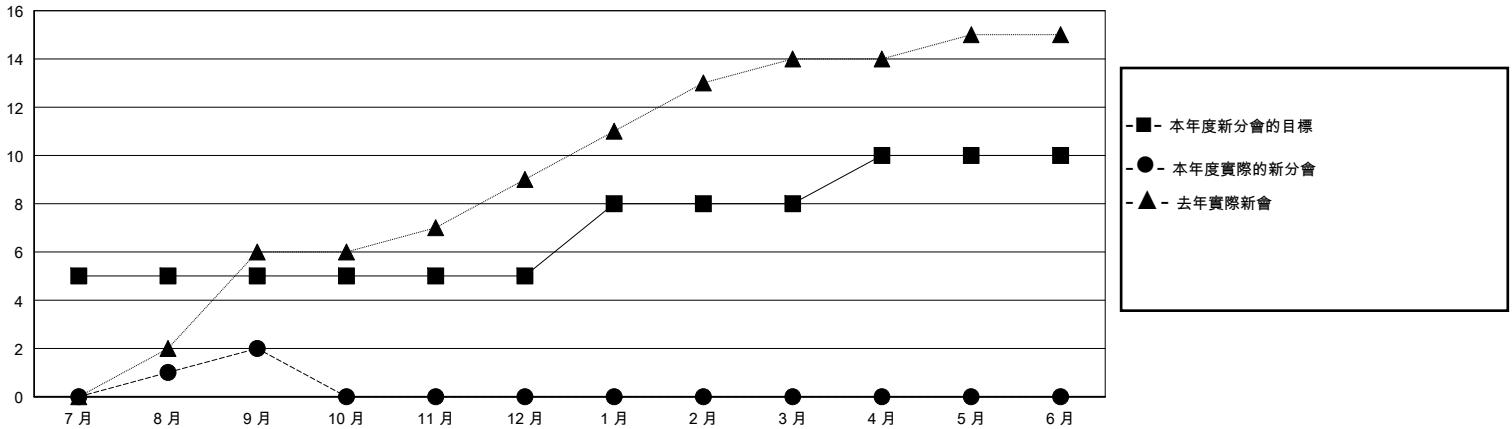

MONTHLY MEMBERSHIP PROGRESS REPORT

District 300B 3

Results as of: 9/30/2024

GMT:

地點 REP OF CHINA

GMT憲章區

分會			
成果 2024-2025			
季	新分會目標	新會	會員流失的分會
7月/8月/9月	5	2	0
10月/11月/12月	0	0	0
1月/2月/3月	3	0	0
4月/5月/6月	2	0	0

位會員@每位須繳			
成果 2024-2025			
季	會員淨增長目標	實際會員增長數	實際退會會員 (包括轉會)
7月/8月/9月	300	488	24
10月/11月/12月	20	0	0
1月/2月/3月	160	0	0
4月/5月/6月	120	0	0

目標與實際新會累積

目標和實際會員累積

已取消的分會: 0	68 CLUBS OF 84 增添1位或以上的新會員	性別分佈
放棄的會員	點擊這裡取得彙計會員數據	男 1,991 (68.18%)
		女 926 (31.71%)
		總計家庭單位會員數 0
		支付減半會費的家庭會員 0
過世 5		
分會已取消 0		
其他 19		
總計 24		