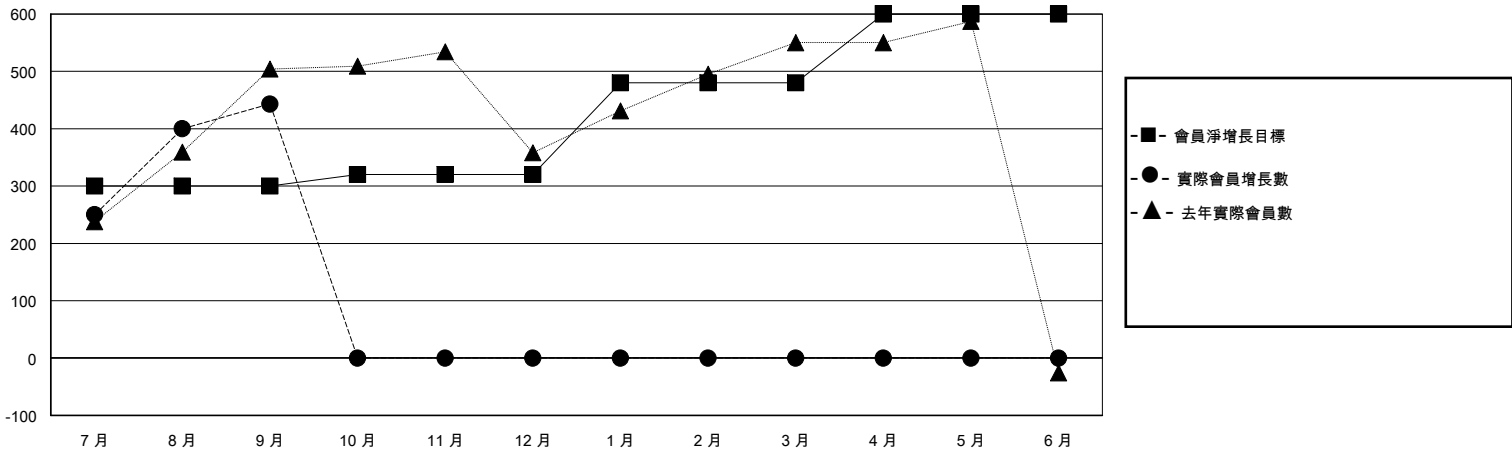

MONTHLY MEMBERSHIP PROGRESS REPORT

District 300B 3

Results as of: 9/30/2024

GMT:

地點 REP OF CHINA

GMT憲章區

分會			
成果 2024-2025			
季	新分會目標	新會	會員流失的分會
7月/8月/9月	5	2	0
10月/11月/12月	0	0	0
1月/2月/3月	3	0	0
4月/5月/6月	2	0	0

位會員@每位須繳			
成果 2024-2025			
季	會員淨增長目標	實際會員增長數	實際退會會員 (包括轉會)
7月/8月/9月	300	488	24
10月/11月/12月	20	0	0
1月/2月/3月	160	0	0
4月/5月/6月	120	0	0

目標與實際新會累積

目標和實際會員累積

已取消的分會: 0	68 CLUBS OF 84 增添1位或以上的新會員	性別分佈
放棄的會員	點擊這裡取得彙計會員數據	男 1,991 (68.18%)
		女 926 (31.71%)
		總計家庭單位會員數 0
		支付減半會費的家庭會員 0
過世 5		
分會已取消 0		
其他 19		
總計 24		